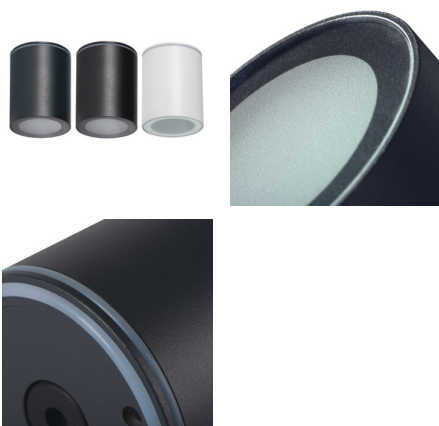

Corp de iluminat pentru tavan tip spot

5905339333629

IP
65

KANLUX AQILO este primul nostru corp de iluminat montat pe suprafață cu un grad de protecție atât de ridicat - IP65. Se caracterizează prin stilistică simplă și este disponibil în trei culori: alb, negru și grafit. Etanșeitatea ridicată este destinată încăperilor în care lămpile sunt expuse la umiditate crescută și riscului de inundare cu apă, de ex. baie și bucatarie și pentru utilizare în zone exterioare ale casei, cum ar fi terase, balcoane sau intrări acoperite.

DATE GENERALE:

Culoare: grafit

Loc de montare: pentru montare pe tavan

Loc de aplicare: în interior și exterior

Distanță minimă de la obiectul iluminat: 0,5m

Înălțime [mm]: 90

Diametru [mm]: 70

DATE TEHNICE:

Sursa de lumină face parte din set: nu

Ax: GU10

Interval de temperatură ambiantă la care produsul poate fi expus [°C]: -20÷35

Materialul carcasei: aliaj de aluminiu/aliaj de aluminiu/aliaj de aluminiu

Tip de conexiune: bloc cu șurub