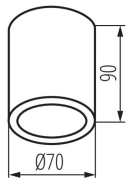

Corp de iluminat pentru tavan tip spot