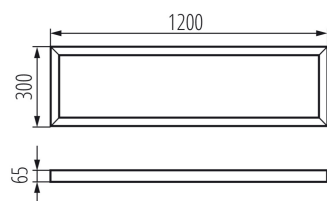

33390 ADTR-H 12030 W

Rama de montaj pentru

5905339333902

DATE GENERALE:

Culoare: alb

Loc de montare: pentru montare pe tavan

Lungime [mm]: 1200

Lățime [mm]: 300

Înălțime [mm]: 65

DATE TEHNICE:

Material: oțel

DATE LOGISTICE:

Unitate de măsură: bucată

Cu sunt ambalate: 1

Număr de bucăți în ambalajul intermediar : 1

Număr de bucăți în ambalajul comun : 1

Greutate unitară netă [g]: 1760

Greutate [g]: 2300

Lungimea ambalajului unitar [cm]: 125

Lățimea ambalajului unitar [cm]: 30

Înălțimea ambalajului unitar [cm]: 8

Greutatea cutiei de carton [kg] : 2.3

Lățimea cutiei de carton [cm] : 30

Înălțimea cutiei de carton [cm] : 8

Lungimea cutiei de carton [cm] : 125

Volumul cutiei de carton [m³] : 0.03