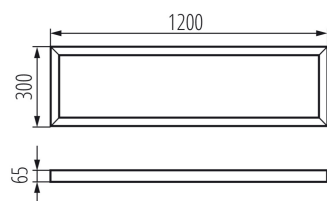

### DATE GENERALE:

**Culoare:** argintiu

**Loc de montare:** pentru montare pe tavan

**Lungime [mm]:** 1200

**Lățime [mm]:** 300

**Înălțime [mm]:** 65

### DATE LOGISTICE:

**Unitate de măsură:** bucată

**Cu sunt ambalate:** 1

**Număr de bucăți în ambalajul intermediar :** 1

**Număr de bucăți în ambalajul comun :** 1

**Greutate unitară netă [g]:** 1760

**Greutate [g]:** 2300

**Lungimea ambalajului unitar [cm]:** 125

**Lățimea ambalajului unitar [cm]:** 30

**Înălțimea ambalajului unitar [cm]:** 8

**Greutatea cutiei de carton [kg] :** 2.3

**Lățimea cutiei de carton [cm] :** 30

**Înălțimea cutiei de carton [cm] :** 8

**Lungimea cutiei de carton [cm] :** 125

**Volumul cutiei de carton [m<sup>3</sup>] :** 0.03