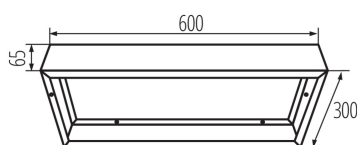

Rama de montaj pentru

5905339333933

DATE GENERALE:

Culoare: alb

Loc de montare: pentru montare pe tavan

Lungime [mm]: 600

Lățime [mm]: 300

Înălțime [mm]: 65

DATE TEHNICE:

Material: oțel

DATE LOGISTICE:

Unitate de măsură: bucată

Cu sunt ambalate: 1

Număr de bucăți în ambalajul intermediar : 1

Număr de bucăți în ambalajul comun : 1

Greutate unitară netă [g]: 1026

Greutate [g]: 1230

Greutate brută la bucată [g]: 1232

Lungimea ambalajului unitar [cm]: 61

Lățimea ambalajului unitar [cm]: 31

Înălțimea ambalajului unitar [cm]: 7.5

Greutatea cutiei de carton [kg]: 1.23

Lățimea cutiei de carton [cm]: 31

Înălțimea cutiei de carton [cm]: 7.5

Lungimea cutiei de carton [cm]: 61

Volumul cutiei de carton [m³]: 0.014183