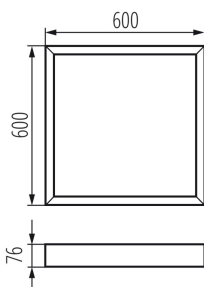

### DATE GENERALE:

**Culoare:** alb

**Loc de montare:** pentru montare pe tavan

**Lungime [mm]:** 600

**Lățime [mm]:** 600

**Înălțime [mm]:** 76

### DATE LOGISTICE:

**Unitate de măsură:** bucată

**Cu sunt ambalate:** 1

**Număr de bucăți în ambalajul intermediar :** 1

**Număr de bucăți în ambalajul comun :** 1

**Greutate unitară netă [g]:** 1530

**Greutate [g]:** 2120

**Lungimea ambalajului unitar [cm]:** 64.5

**Lățimea ambalajului unitar [cm]:** 62.5

**Înălțimea ambalajului unitar [cm]:** 8.5

**Greutatea cutiei de carton [kg] :** 2.12

**Lățimea cutiei de carton [cm] :** 62.5

**Înălțimea cutiei de carton [cm] :** 8.5

**Lungimea cutiei de carton [cm] :** 64.5

**Volumul cutiei de carton [m<sup>3</sup>] :** 0.034266