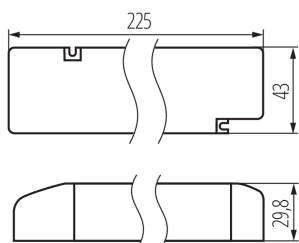

33419 LC 60W 24V SC SNC2

Sursă de alimentare CV

9006210799902

DATE TEHNICE:

Tensiune nominală [V]: 220-240 AC

Frecvență nominală [Hz]: 50

Putere nominală [W]: 60

Putere maximă [W]: 60

Intervalul secțiunilor transversale ale cablurilor aplicate [mm²]: 0,5-1,5

Tip de sursă de alimentare: tensiune constantă

Protecție la suprasarcină: da

Protecție la scurtcircuit: da

Tensiune de intrare - PRI [V]: 220-240

Tensiune de ieșire - SEC [V]: 24 DC

Grad IP: 20

DATE LOGISTICE:

Unitate de măsură: bucată

Cu sunt ambalate: 1

Număr de bucăți în ambalajul intermediar: 1

Număr de bucăți în ambalajul comun: 1

Greutate unitară netă [g]: 184

Greutate [g]: 184

Lungimea ambalajului unitar [cm]: 22.5

Lățimea ambalajului unitar [cm]: 4

Înălțimea ambalajului unitar [cm]: 3

Greutatea cutiei de carton [kg]: 0.184

Lățimea cutiei de carton [cm]: 4

Înălțimea cutiei de carton [cm]: 3

Lungimea cutiei de carton [cm]: 22.5

Volumul cutiei de carton [m³]: 0.00027

INFORMAȚII SUPLIMENTARE:

- Sursa de alimentare nu este proiectată să funcționeze fără sarcină.