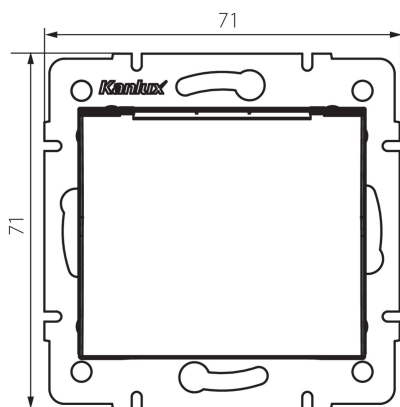

33490 LOGI-02-1561-102

Priză de alimentare tip Franta - IP44

5905339334909

Priză simplă cu împământare permite alimentarea unui circuit electric cu o sarcină maximă de 16A. În plus, soclul are o clapetă de protecție, datorită căreia menține gradul de protecție IP 44 și poate fi instalat în locuri unde stropirea cu apă (baie) este periculoasă.

DATE GENERALE:

Culoare: alb
Loc de montare: pentru încadrare în perete
Lățime [mm]: 71
Înălțime [mm]: 71
Diameter of an installation box: 60
Installation depth: 25
Număr de prize: 1

DATE TEHNICE:

Tensiune nominală [V]: 250 AC
Curent nominal [A]: 16
Clasă de protecție împotriva șocurilor electrice: I
Material of contacts: CuZn70
Tip de împământare: tip e
Tip de bornă: terminal cu șurub
Material: ABS
Grad IP: 44

DATE LOGISTICE:

Cu sunt ambalate: 10
Număr de bucăți în ambalajul intermediar: 10
Număr de bucăți în ambalajul comun: 120
Greutate unitară netă [g]: 84
Greutate [g]: 95.08
Lungimea ambalajului unitar [cm]: 5
Lățimea ambalajului unitar [cm]: 7
Înălțimea ambalajului unitar [cm]: 7
Greutatea cutiei de carton [kg]: 11.4096
Lățimea cutiei de carton [cm]: 26.5

33490 LOGI-02-1561-102

Priză de alimentare tip Franta - IP44

Înălțimea cutiei de carton [cm]: 32
Lungimea cutiei de carton [cm]: 44
Volumul cutiei de carton [m³]: 0.037312