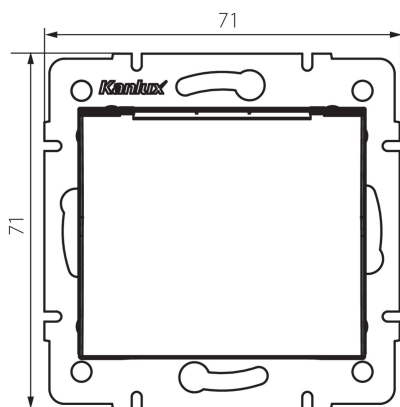

### DATE GENERALE:

**Culoare:** grafit  
**Loc de montare:** pentru încadrare în perete  
**Lățime [mm]:** 71  
**Înălțime [mm]:** 71  
**Diameter of an installation box:** 60  
**Installation depth:** 25  
**Număr de prize:** 1

### DATE TEHNICE:

**Tensiune nominală [V]:** 250 AC  
**Curent nominal [A]:** 16  
**Clasă de protecție împotriva șocurilor electrice:** I  
**Material of contacts:** CuZn70  
**Tip de împământare:** tip e  
**Tip de bornă:** terminal cu șurub  
**Material:** ABS  
**Grad IP:** 44

### DATE LOGISTICE:

**Cu sunt ambalate:** 10  
**Număr de bucăți în ambalajul intermediar:** 10  
**Număr de bucăți în ambalajul comun:** 120  
**Greutate unitară netă [g]:** 84  
**Greutate [g]:** 95.08  
**Lungimea ambalajului unitar [cm]:** 5  
**Lățimea ambalajului unitar [cm]:** 7  
**Înălțimea ambalajului unitar [cm]:** 7  
**Greutatea cutiei de carton [kg]:** 11.4096  
**Lățimea cutiei de carton [cm]:** 26.5

## 33492 LOGI-02-1561-141

Priză de alimentare tip Franta - IP44

**Înălțimea cutiei de carton [cm]: 32**  
**Lungimea cutiei de carton [cm]: 44**  
**Volumul cutiei de carton [m<sup>3</sup>]: 0.037312**