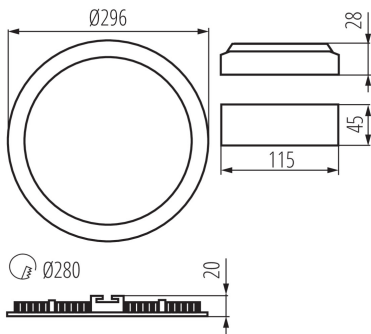

33524 ROUNDA V2LED24W-WW-W

Corp de iluminat tip downlight