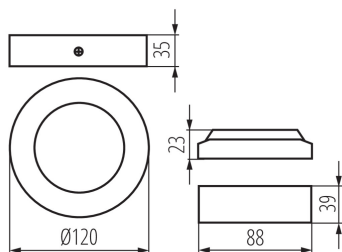

Corp de iluminat tip downlight

5905339335302

Kanlux CARSA V2 LED este un corp de iluminat rotund montat la suprafață, caracterizat printr-o combinație armonioasă a tehnologiei LED cu un aspect atractiv și modern. Se remarcă printr-o eficiență energetică ridicată, menținând în același timp parametri excelenți de iluminare. Kanlux CARSA V2 LED este perfect atât pentru iluminarea interioarelor rezidențiale, cât și a birourilor.

DATE GENERALE:

Culoare: alb

Loc de montare: pentru montare pe tavan

Loc de aplicare: în interior

Distanță minimă de la obiectul iluminat: 0,5m

Posibilitate de conlucrare cu reostatul: nu

Produsul nu este adecvat pentru acoperirea cu material termoizolant: da

Înălțime [mm]: 35

Diametru [mm]: 119

Sursă de lumină cu LED integrată: da

DATE TEHNICE:

Tensiune nominală [V]: 220-240 AC

Frecvență nominală [Hz]: 50

Putere maximă [W]: 6

Clasă de protecție împotriva șocurilor electrice: II

Materialul abajurului: material din plastic

Tip de diodă: LED SMD

Flux luminos [lm]: 330

Fluxul luminos util al sursei de lumină Φ use [lm]: 700

Fluxul luminos util al sursei de lumină Φ use [lm]: sub formă de sferă (360°)

Culoarea luminii: alb

Temperatura de culoare corelată [K]: 4000

Consecvența culorii în elipse McAdam: ≤ 6

Indicele de redare a culorilor: 80

Durabilitate [h]: 15000

Număr de cicluri pornit/oprit: ≥ 20000

Unghi de iluminare [°]: 110

Eficiența luminoasă a lămpii [lm/W]: 55

Interval de temperatură ambiantă la care produsul poate fi expus [°C]: 5÷25

Materialul carcasei: aliaj de aluminiu

Tip de conexiune: capetele libere ale cablurilor

Lungimea cablului [m]: 0.05