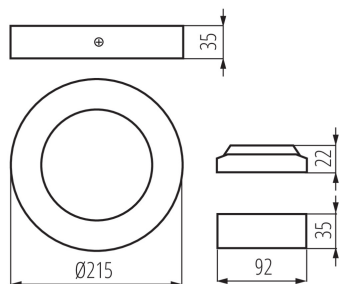

Corp de iluminat tip downlight

5905339335364

Kanlux CARSA V2 LED este un corp de iluminat rotund montat la suprafață, caracterizat printr-o combinație armonioasă a tehnologiei LED cu un aspect atractiv și modern. Se remarcă printr-o eficiență energetică ridicată, menținând în același timp parametri excelenți de iluminare. Kanlux CARSA V2 LED este perfect atât pentru iluminarea interioarelor rezidențiale, cât și a birourilor.

DATE GENERALE:

Culoare: negru
Loc de montare: pentru montare pe tavan
Loc de aplicare: în interior
Distanță minimă de la obiectul iluminat: 0,5m
Posibilitate de conlucrare cu reostatul: nu
Produsul nu este adecvat pentru acoperirea cu material termoizolant: da
Înălțime [mm]: 35
Diametru [mm]: 215
Sursă de lumină cu LED integrată: da

DATE TEHNICE:

Tensiune nominală [V]: 220-240 AC
Frecvență nominală [Hz]: 50
Putere maximă [W]: 18
Clasă de protecție împotriva șocurilor electrice: II
Materialul abajurului: material din plastic
Tip de diodă: LED SMD
Flux luminos [lm]: 1080
Culoarea luminii: alb
Temperatura de culoare corelată [K]: 4000
Consecvența culorii în elipse McAdam: ≤6
Indicele de redare a culorilor: 80
Durabilitate [h]: 15000
Număr de cicluri pornit/oprit: ≥20000
Unghi de iluminare [°]: 110
Eficiența luminoasă a lămpii [lm/W]: 60
Interval de temperatură ambiantă la care produsul poate fi expus [°C]: 5÷25
Materialul carcasei: aliaj de aluminiu
Tip de conexiune: capetele libere ale cablurilor
Lungimea cablului [m]: 0.05
Secțiune transversală a cablului [mm²]: 0.75
Durată de încălzire a lămpii [s]: ≤1
Timpe de aprindere a lămpii [s]: ≤0,5

Greutate [g]: 585

Lungimea ambalajului unitar [cm]: 23.5

Lățimea ambalajului unitar [cm]: 4.5

Înălțimea ambalajului unitar [cm]: 23

Greutatea cutiei de carton [kg]: 11.7

Lățimea cutiei de carton [cm]: 48

Înălțimea cutiei de carton [cm]: 26