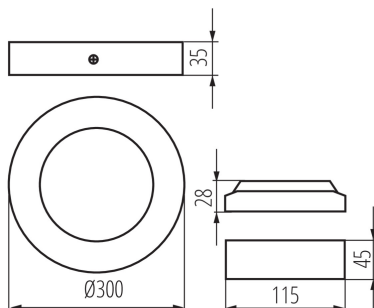

Corp de iluminat tip downlight

5905339335418

Kanlux CARSA V2 LED este un corp de iluminat rotund montat la suprafață, caracterizat printr-o combinație armonioasă a tehnologiei LED cu un aspect atractiv și modern. Se remarcă printr-o eficiență energetică ridicată, menținând în același timp parametri excelenți de iluminare. Kanlux CARSA V2 LED este perfect atât pentru iluminarea interioarelor rezidențiale, cât și a birourilor.

DATE GENERALE:

Culoare: alb

Loc de montare: pentru montare pe tavan

Loc de aplicare: în interior

Distanță minimă de la obiectul iluminat: 0,5m

Posibilitate de conlucrare cu reostatul: nu

Produsul nu este adecvat pentru acoperirea cu material termoizolant: da

Înălțime [mm]: 35

Diametru [mm]: 300

Sursă de lumină cu LED integrată: da

DATE TEHNICE:

Tensiune nominală [V]: 220-240 AC

Frecvență nominală [Hz]: 50

Putere maximă [W]: 24

Clasă de protecție împotriva șocurilor electrice: II

Materialul abajurului: material din plastic

Tip de diodă: LED SMD

Flux luminos [lm]: 1680

Fluxul luminos util al sursei de lumină Φ use [lm]: 2700

Fluxul luminos util al sursei de lumină Φ use [lm]: sub formă de sferă (360°)

Culoarea luminii: alb

Temperatura de culoare corelată [K]: 4000

Consecvența culorii în elipse McAdam: ≤ 6

Indicele de redare a culorilor: 80

Durabilitate [h]: 15000

Număr de cicluri pornit/oprit: ≥ 20000

Unghi de iluminare [°]: 110

Eficiența luminoasă a lămpii [lm/W]: 70

Interval de temperatură ambiantă la care produsul poate fi expus [°C]: 5÷25

Materialul carcasei: aliaj de aluminiu

Tip de conexiune: capetele libere ale cablurilor

Lungimea cablului [m]: 0.05