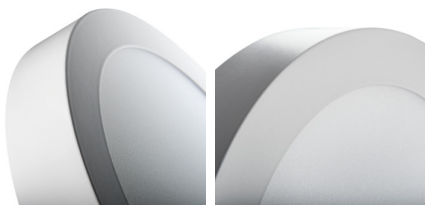

Corp de iluminat tip downlight

5905339335418

Kanlux CARSA V2 LED este un corp de iluminat rotund montat la suprafață, caracterizat printr-o combinație armonioasă a tehnologiei LED cu un aspect atractiv și modern. Se remarcă printr-o eficiență energetică ridicată, menținând în același timp parametri excelenți de iluminare. Kanlux CARSA V2 LED este perfect atât pentru iluminarea interioarelor rezidențiale, cât și a birourilor.

### DATE GENERALE:

**Culoare:** alb

**Loc de montare:** pentru montare pe tavan

**Loc de aplicare:** în interior

**Distanță minimă de la obiectul iluminat:** 0,5m

**Posibilitate de conlucrare cu reostatul:** nu

**Produsul nu este adecvat pentru acoperirea cu material termoizolant:** da

**Înălțime [mm]:** 35

**Diametru [mm]:** 300

**Sursă de lumină cu LED integrată:** da