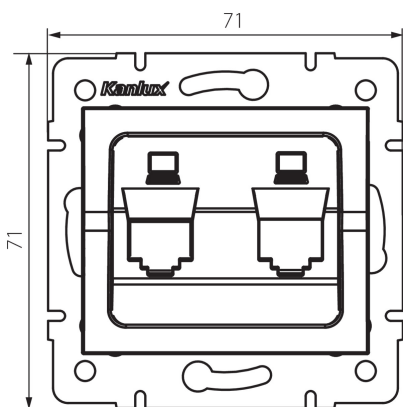

33570 LOGI 02-1419-042 cm

Adaptor pentru prize RJ45

5905339335708

DATE GENERALE:

Lățime [mm]: 71
Înălțime [mm]: 71
Diameter of an installation box: 60

DATE TEHNICE:

Material: ABS

DATE LOGISTICE:

Cu sunt ambalate: 10
Număr de bucăți în ambalajul intermediar: 10
Număr de bucăți în ambalajul comun: 120
Greutate unitară netă [g]: 50
Greutate [g]: 63.17
Lungimea ambalajului unitar [cm]: 10
Lățimea ambalajului unitar [cm]: 4
Înălțimea ambalajului unitar [cm]: 13
Greutatea cutiei de carton [kg]: 7.5804
Lățimea cutiei de carton [cm]: 25.5
Înălțimea cutiei de carton [cm]: 32
Lungimea cutiei de carton [cm]: 44
Volumul cutiei de carton [m³]: 0.035904