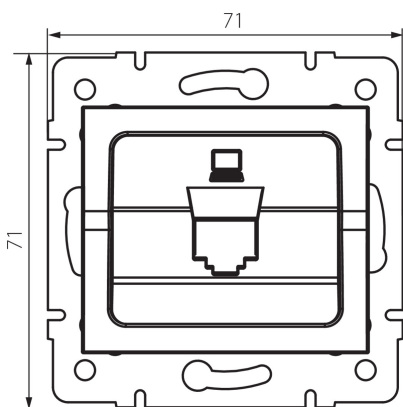

33571 LOGI 02-1399-042 cm

Adaptor pentru prize RJ45

5905339335715

DATE GENERALE:

Culoare: negru mat

Lățime [mm]: 71

Înălțime [mm]: 71

Diameter of an installation box: 60

DATE TEHNICE:

Material: ABS

DATE LOGISTICE:

Cu sunt ambalate: 10

Număr de bucăți în ambalajul intermediar: 10

Număr de bucăți în ambalajul comun: 120

Greutate unitară netă [g]: 48

Greutate [g]: 61.17

Lungimea ambalajului unitar [cm]: 10

Lățimea ambalajului unitar [cm]: 3.5

Înălțimea ambalajului unitar [cm]: 14

Greutatea cutiei de carton [kg]: 7.3404

Lățimea cutiei de carton [cm]: 22

Înălțimea cutiei de carton [cm]: 33

Lungimea cutiei de carton [cm]: 44

Volumul cutiei de carton [m³]: 0.031944