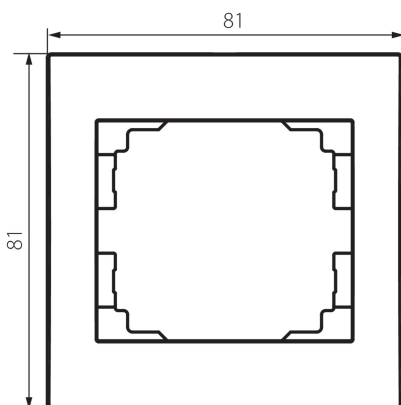

33572 LOGI 02-1460-042 cm

Rama simpla orizontala

5905339335722

DATE GENERALE:

Culoare: negru mat

Lățime [mm]: 81

Înălțime [mm]: 81

DATE TEHNICE:

Material: ABS

DATE LOGISTICE:

Cu sunt ambalate: 20

Număr de bucăți în ambalajul intermediar: 20

Număr de bucăți în ambalajul comun: 240

Greutate unitară netă [g]: 12

Greutate [g]: 19.25

Lungimea ambalajului unitar [cm]: 10

Lățimea ambalajului unitar [cm]: 1.5

Înălțimea ambalajului unitar [cm]: 15

Greutatea cutiei de carton [kg]: 4.62

Lățimea cutiei de carton [cm]: 20

Înălțimea cutiei de carton [cm]: 42

Lungimea cutiei de carton [cm]: 37.5