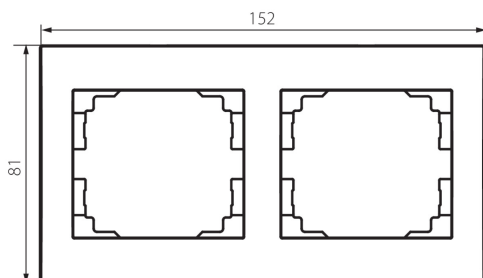

33573 LOGI 02-1470-042 cm

Rama orizontala cu 2 module-cu aripa

5905339335739

DATE GENERALE:

Culoare: negru mat

Lățime [mm]: 152

Înălțime [mm]: 81

DATE TEHNICE:

Material: ABS

DATE LOGISTICE:

Cu sunt ambalate: 10

Număr de bucăți în ambalajul intermediar: 10

Număr de bucăți în ambalajul comun: 120

Greutate unitară netă [g]: 22

Greutate [g]: 33.58

Lungimea ambalajului unitar [cm]: 10

Lățimea ambalajului unitar [cm]: 1.5

Înălțimea ambalajului unitar [cm]: 22

Greutatea cutiei de carton [kg]: 4.0296

Lățimea cutiei de carton [cm]: 18

Înălțimea cutiei de carton [cm]: 42

Lungimea cutiei de carton [cm]: 37.5