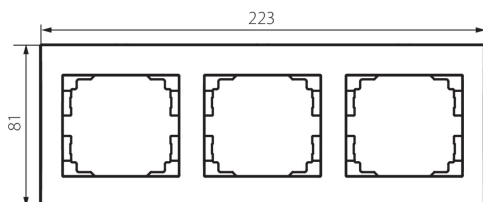

### DATE GENERALE:

**Culoare:** negru mat

**Lățime [mm]:** 223

**Înălțime [mm]:** 81