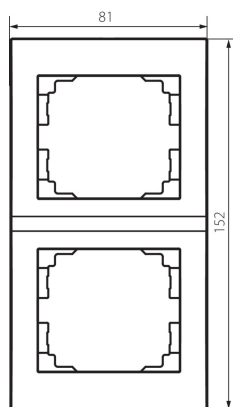

33576 LOGI 02-1520-042 cm

Rama verticala cu 2 module-cu aripa

5905339335760

DATE GENERALE:

Culoare: negru mat

Lungime [mm]: 81

Înălțime [mm]: 152

DATE TEHNICE:

Material: ABS

DATE LOGISTICE:

Cu sunt ambalate: 10

Număr de bucăți în ambalajul intermediar: 10

Număr de bucăți în ambalajul comun: 120

Greutate unitară netă [g]: 22

Greutate [g]: 33.58

Lungimea ambalajului unitar [cm]: 10

Lățimea ambalajului unitar [cm]: 1.5

Înălțimea ambalajului unitar [cm]: 21

Greutatea cutiei de carton [kg]: 4.0296

Lățimea cutiei de carton [cm]: 18

Înălțimea cutiei de carton [cm]: 42

Lungimea cutiei de carton [cm]: 37.5

Volumul cutiei de carton [m³]: 0.02835