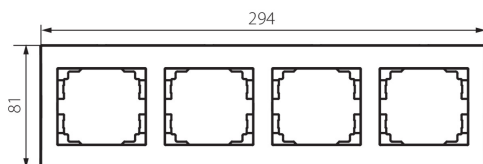

33577 LOGI 02-1490-042 cm

Ramă orizontală cu 4 module-cu aripă

5905339335777

DATE GENERALE:

Culoare: negru mat

Lățime [mm]: 294

Înălțime [mm]: 81

DATE TEHNICE:

Material: ABS

DATE LOGISTICE:

Cu sunt ambalate: 10

Număr de bucăți în ambalajul intermediar: 10

Număr de bucăți în ambalajul comun: 120

Greutate unitară netă [g]: 40

Greutate [g]: 56.42

Lungimea ambalajului unitar [cm]: 10

Lățimea ambalajului unitar [cm]: 1.5

Înălțimea ambalajului unitar [cm]: 36

Greutatea cutiei de carton [kg]: 6.7704

Lățimea cutiei de carton [cm]: 32

Înălțimea cutiei de carton [cm]: 42

Lungimea cutiei de carton [cm]: 37.5