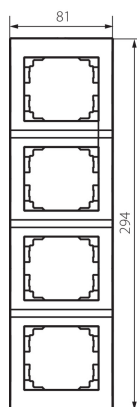

33580 LOGI 02-1540-042 cm

Ramă verticală cu 4 module-cu aripa

5905339335807

DATE GENERALE:

Culoare: negru mat

Lățime [mm]: 81

Înălțime [mm]: 294

DATE TEHNICE:

Material: ABS

DATE LOGISTICE:

Cu sunt ambalate: 10

Număr de bucăți în ambalajul intermediar: 10

Număr de bucăți în ambalajul comun: 120

Greutate unitară netă [g]: 46

Greutate [g]: 62.33

Lungimea ambalajului unitar [cm]: 10

Lățimea ambalajului unitar [cm]: 1.5

Înălțimea ambalajului unitar [cm]: 36

Greutatea cutiei de carton [kg]: 7.4796

Lățimea cutiei de carton [cm]: 32

Înălțimea cutiei de carton [cm]: 42

Lungimea cutiei de carton [cm]: 37.5