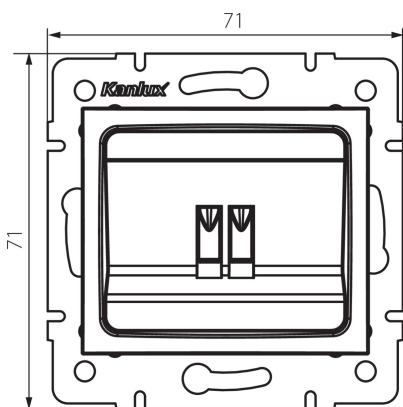

## 33581 LOGI 02-1450-042 cm

Priză difuzor simplă

5905339335814

### DATE GENERALE:

**Culoare:** negru mat

**Loc de montare:** pentru încadrare în perete

**Lățime [mm]:** 71

**Înălțime [mm]:** 71

**Diameter of an installation box:** 60

**Număr de prize:** 1