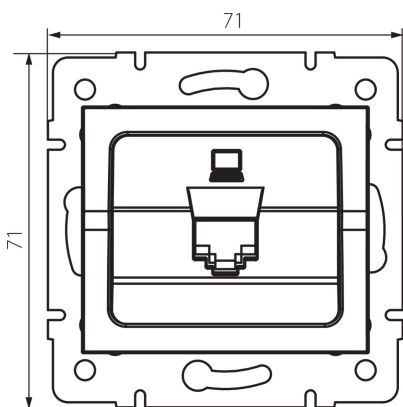

33585 LOGI 02-1390-042 cm

Priză pentru computer (RJ45Cat 5e Jack)

5905339335852

DATE GENERALE:

Culoare: negru mat

Loc de montare: pentru încadrare în perete

Lățime [mm]: 71

Înălțime [mm]: 71

Diameter of an installation box: 60

Număr de prize: 1

DATE TEHNICE:

Tip de prize: de computer unică rj45 cat 5e

Material: ABS

DATE LOGISTICE:

Cu sunt ambalate: 10

Număr de bucăți în ambalajul intermediar: 10

Număr de bucăți în ambalajul comun: 120

Greutate unitară netă [g]: 52

Greutate [g]: 64.58

Lungimea ambalajului unitar [cm]: 9

Lățimea ambalajului unitar [cm]: 4

Înălțimea ambalajului unitar [cm]: 13

Greutatea cutiei de carton [kg]: 7.7496

Lățimea cutiei de carton [cm]: 25.5

Înălțimea cutiei de carton [cm]: 32

Lungimea cutiei de carton [cm]: 44

Volumul cutiei de carton [m³]: 0.035904