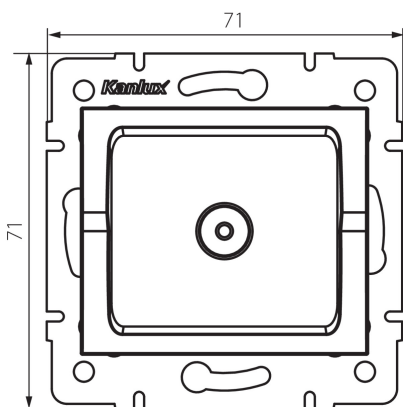

33586 LOGI 02-1300-042 cm

Priză de antenă tip TV final

5905339335869

DATE GENERALE:

Culoare: negru mat

Loc de montare: pentru încastrare în perete

Lățime [mm]: 71

Înălțime [mm]: 71

Diameter of an installation box: 60

Număr de prize: 1

DATE TEHNICE:

Tip de prize: de antenă tip tv final

Material: ABS

DATE LOGISTICE:

Cu sunt ambalate: 10

Număr de bucăți în ambalajul intermediar: 10

Număr de bucăți în ambalajul comun: 120

Greutate unitară netă [g]: 58

Greutate [g]: 70.58

Lungimea ambalajului unitar [cm]: 10

Lățimea ambalajului unitar [cm]: 4

Înălțimea ambalajului unitar [cm]: 14

Greutatea cutiei de carton [kg]: 8.4696

Lățimea cutiei de carton [cm]: 25.5

Înălțimea cutiei de carton [cm]: 32

Lungimea cutiei de carton [cm]: 44

Volumul cutiei de carton [m³]: 0.035904