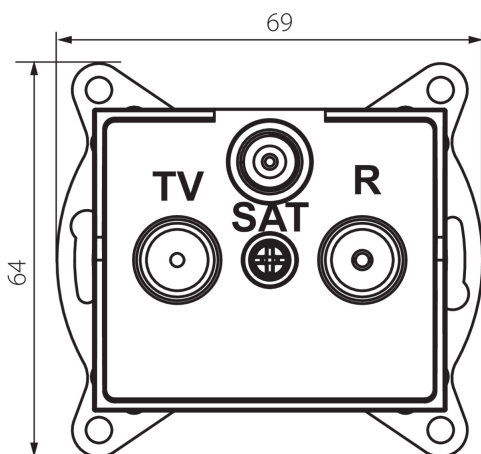

33587 LOGI 02-1350-042 cm

Priză Radio-TV-SAT finală

5905339335876

DATE GENERALE:

Culoare: negru mat

Loc de montare: pentru încadrare în perete

Lățime [mm]: 69

Înălțime [mm]: 64

Diameter of an installation box: 60

Număr de prize: 3

DATE TEHNICE:

Tip de prize: rtv-sat final

Material: ABS

DATE LOGISTICE:

Cu sunt ambalate: 10

Număr de bucăți în ambalajul intermediar: 10

Număr de bucăți în ambalajul comun: 120

Greutate unitară netă [g]: 92

Greutate [g]: 104.42

Lungimea ambalajului unitar [cm]: 10

Lățimea ambalajului unitar [cm]: 4

Înălțimea ambalajului unitar [cm]: 14

Greutatea cutiei de carton [kg]: 12.5304

Lățimea cutiei de carton [cm]: 25.5

Înălțimea cutiei de carton [cm]: 32

Lungimea cutiei de carton [cm]: 44

Volumul cutiei de carton [m³]: 0.035904