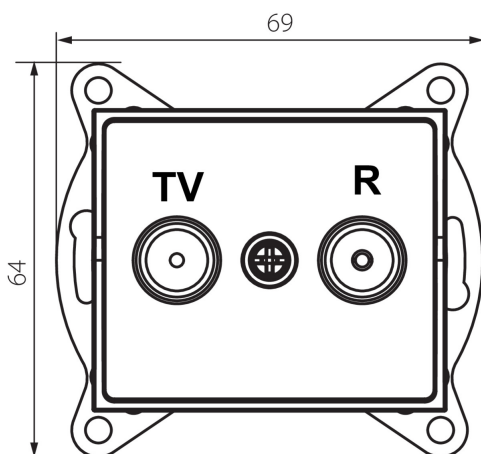

## 33588 LOGI 02-1330-042 cm

Priză Radio-TV finală

5905339335883

### DATE GENERALE:

**Culoare:** negru mat

**Loc de montare:** pentru încadrare în perete

**Lățime [mm]:** 69

**Înălțime [mm]:** 64

**Diameter of an installation box:** 60

**Număr de prize:** 2