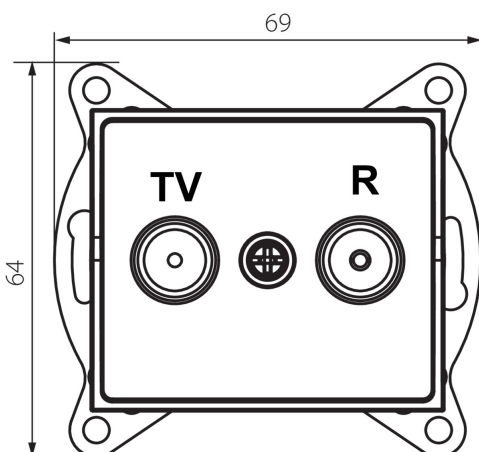

33590 LOGI 02-1320-042 cm

Priză Radio-TV de trecere

5905339335906

DATE GENERALE:

Culoare: negru mat

Loc de montare: pentru încadrare în perete

Lățime [mm]: 69

Înălțime [mm]: 64

Diameter of an installation box: 60

Număr de prize: 2

DATE TEHNICE:

Tip de prize: rtv de trecere

Material: ABS

DATE LOGISTICE:

Cu sunt ambalate: 10

Număr de bucăți în ambalajul intermediar: 10

Număr de bucăți în ambalajul comun: 120

Greutate unitară netă [g]: 86

Greutate [g]: 98.67

Lungimea ambalajului unitar [cm]: 10

Lățimea ambalajului unitar [cm]: 4

Înălțimea ambalajului unitar [cm]: 14

Greutatea cutiei de carton [kg]: 11.8404

Lățimea cutiei de carton [cm]: 25.5

Înălțimea cutiei de carton [cm]: 32

Lungimea cutiei de carton [cm]: 44

Volumul cutiei de carton [m³]: 0.035904