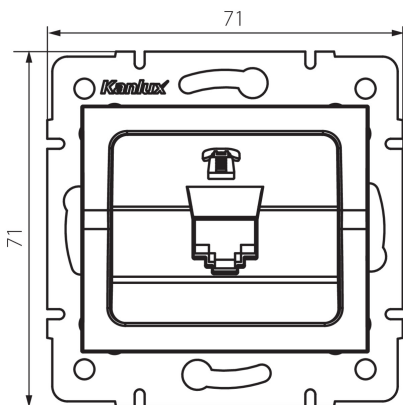

33591 LOGI 02-1370-042 cm

Priză telefon simplă (RJ11)

5905339335913

DATE GENERALE:

Culoare: negru mat

Loc de montare: pentru încastrare în perete

Lățime [mm]: 71

Înălțime [mm]: 71

Diameter of an installation box: 60

Număr de prize: 1

DATE TEHNICE:

Tip de prize: telefonică singulară rj11

Material: ABS

DATE LOGISTICE:

Cu sunt ambalate: 10

Număr de bucăți în ambalajul intermediar: 10

Număr de bucăți în ambalajul comun: 120

Greutate unitară netă [g]: 52

Greutate [g]: 64.58

Lungimea ambalajului unitar [cm]: 10

Lățimea ambalajului unitar [cm]: 4

Înălțimea ambalajului unitar [cm]: 14

Greutatea cutiei de carton [kg]: 7.7496

Lățimea cutiei de carton [cm]: 25.5

Înălțimea cutiei de carton [cm]: 32

Lungimea cutiei de carton [cm]: 44

Volumul cutiei de carton [m³]: 0.035904