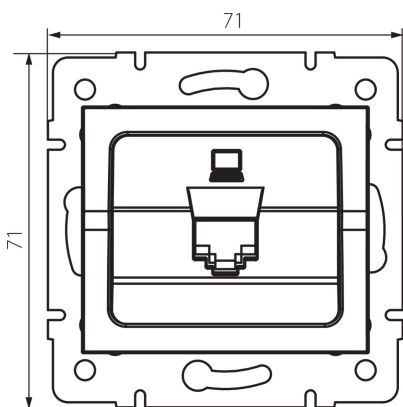

33594 LOGI 02-1400-042 cm

Priză pentru computer (RJ45Cat 6 Jack)

5905339335944

DATE GENERALE:

Culoare: negru mat

Loc de montare: pentru încadrare în perete

Lățime [mm]: 71

Înălțime [mm]: 71

Diameter of an installation box: 60

Număr de prize: 1

DATE TEHNICE:

Tip de prize: de computer unică rj45 cat 6

Material: ABS

DATE LOGISTICE:

Cu sunt ambalate: 10

Număr de bucăți în ambalajul intermediar: 10

Număr de bucăți în ambalajul comun: 120

Greutate unitară netă [g]: 54

Greutate [g]: 66.58

Lungimea ambalajului unitar [cm]: 10

Lățimea ambalajului unitar [cm]: 4

Înălțimea ambalajului unitar [cm]: 13

Greutatea cutiei de carton [kg]: 7.9896

Lățimea cutiei de carton [cm]: 25.5

Înălțimea cutiei de carton [cm]: 32

Lungimea cutiei de carton [cm]: 44

Volumul cutiei de carton [m³]: 0.035904