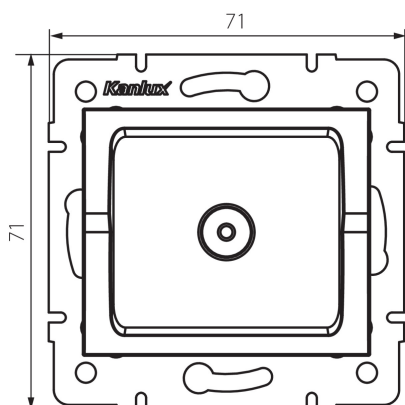

33596 LOGI 02-1301-042 cm

Priză pentru antenă tip F

5905339335968

DATE GENERALE:

Culoare: negru mat

Loc de montare: pentru încastrare în perete

Lățime [mm]: 69

Înălțime [mm]: 64

Diameter of an installation box: 60

DATE TEHNICE:

Material: ABS

DATE LOGISTICE:

Cu sunt ambalate: 10

Număr de bucăți în ambalajul intermediar: 10

Număr de bucăți în ambalajul comun: 120

Greutate unitară netă [g]: 56

Greutate [g]: 67.08

Lungimea ambalajului unitar [cm]: 11.5

Lățimea ambalajului unitar [cm]: 4

Înălțimea ambalajului unitar [cm]: 14

Greutatea cutiei de carton [kg]: 8.0496

Lățimea cutiei de carton [cm]: 23

Înălțimea cutiei de carton [cm]: 32

Lungimea cutiei de carton [cm]: 44

Volumul cutiei de carton [m³]: 0.032384