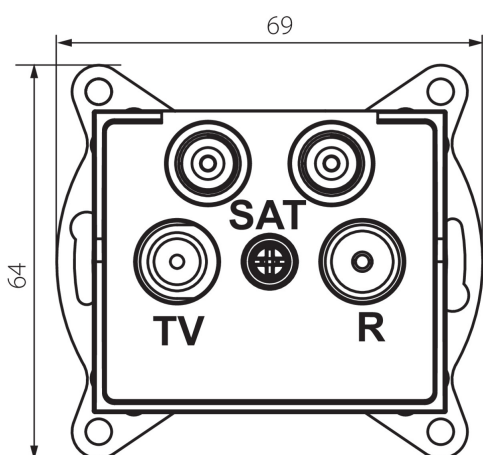

33597 LOGI 02-1590-042 cm

Priză Radio-TV-2xSAT terminală

5905339335975

DATE GENERALE:

Culoare: negru mat

Loc de montare: pentru încadrare în perete

Lățime [mm]: 69

Înălțime [mm]: 64

Diameter of an installation box: 60

Număr de prize: 4

DATE TEHNICE:

Tip de prize: priză tv-2xsat finală

Material: ABS

DATE LOGISTICE:

Cu sunt ambalate: 10

Număr de bucăți în ambalajul intermediar: 10

Număr de bucăți în ambalajul comun: 120

Greutate unitară netă [g]: 96

Greutate [g]: 108.58

Lungimea ambalajului unitar [cm]: 10

Lățimea ambalajului unitar [cm]: 4

Înălțimea ambalajului unitar [cm]: 14

Greutatea cutiei de carton [kg]: 13.0296

Lățimea cutiei de carton [cm]: 25.5

Înălțimea cutiei de carton [cm]: 32

Lungimea cutiei de carton [cm]: 44

Volumul cutiei de carton [m³]: 0.035904