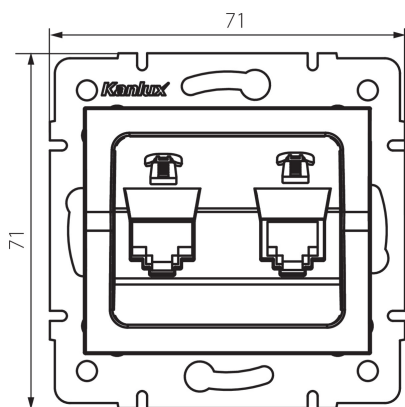

33598 LOGI 02-1380-042 cm

Priză telefon dublă, independentă (2xRJ11)

5905339335982

DATE GENERALE:

Culoare: negru mat

Loc de montare: pentru încadrare în perete

Lățime [mm]: 71

Înălțime [mm]: 71

Diameter of an installation box: 60

Număr de prize: 2

DATE TEHNICE:

Tip de prize: telefonică dublă independentă 2xRJ11

Material: ABS

DATE LOGISTICE:

Cu sunt ambalate: 10

Număr de bucăți în ambalajul intermediar: 10

Număr de bucăți în ambalajul comun: 120

Greutate unitară netă [g]: 58

Greutate [g]: 70.5

Lungimea ambalajului unitar [cm]: 10

Lățimea ambalajului unitar [cm]: 4

Înălțimea ambalajului unitar [cm]: 14

Greutatea cutiei de carton [kg]: 8.46

Lățimea cutiei de carton [cm]: 25.5

Înălțimea cutiei de carton [cm]: 32

Lungimea cutiei de carton [cm]: 44

Volumul cutiei de carton [m³]: 0.035904