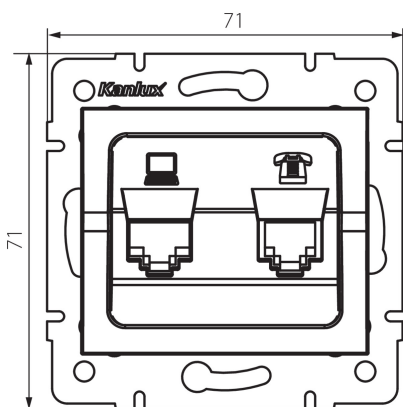

33599 LOGI 02-1440-042 cm

Priză pentru computer-telefon (RJ45 Cat 6+RJ11)

5905339335999

DATE GENERALE:

Culoare: negru mat

Loc de montare: pentru încastrare în perete

Lățime [mm]: 71

Înălțime [mm]: 71

Diameter of an installation box: 60

Număr de prize: 2

DATE TEHNICE:

Tip de priză: priză pentru computer-telefon (rj45 cat 6+rj11)

Material: ABS

DATE LOGISTICE:

Cu sunt ambalate: 10

Număr de bucăți în ambalajul intermediar: 10

Număr de bucăți în ambalajul comun: 120

Greutate unitară netă [g]: 60

Greutate [g]: 72.5

Lungimea ambalajului unitar [cm]: 10

Lățimea ambalajului unitar [cm]: 4

Înălțimea ambalajului unitar [cm]: 13

Greutatea cutiei de carton [kg]: 8.7

Lățimea cutiei de carton [cm]: 25.5

Înălțimea cutiei de carton [cm]: 32

Lungimea cutiei de carton [cm]: 44

Volumul cutiei de carton [m³]: 0.035904