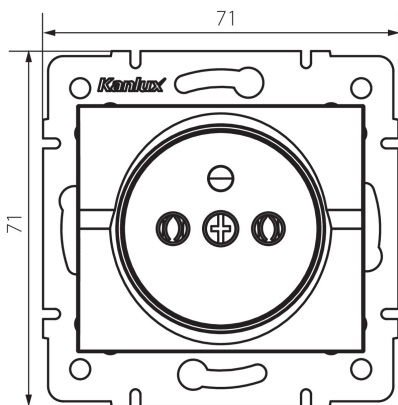

33601 LOGI 02-1251-142 cm

Priza electrica simpla tip Franta

5905339336019

Priza simpla cu impamantare permite alimentarea unui circuit electric cu o sarcină maximă de 16A.

DATE GENERALE:

Culoare: negru mat
Loc de montare: pentru încastrare în perete
Lățime [mm]: 71
Înălțime [mm]: 71
Diameter of an installation box: 60
Installation depth: 25
Număr de prize: 1

DATE TEHNICE:

Tensiune nominală [V]: 250 AC
Curent nominal [A]: 16
Clasă de protecție împotriva șocurilor electrice: I
Material of contacts: CuZn70
Tip de împământare: tip e
Tip de bornă: terminal cu șurub
Material: ABS
Grad IP: 20

DATE LOGISTICE:

Cu sunt ambalate: 10
Număr de bucăți în ambalajul intermediar: 10
Număr de bucăți în ambalajul comun: 120
Greutate unitară netă [g]: 66
Greutate [g]: 78.42
Lungimea ambalajului unitar [cm]: 10
Lățimea ambalajului unitar [cm]: 4
Înălțimea ambalajului unitar [cm]: 14
Greutatea cutiei de carton [kg]: 9.4104
Lățimea cutiei de carton [cm]: 25.5
Înălțimea cutiei de carton [cm]: 32
Lungimea cutiei de carton [cm]: 44
Volumul cutiei de carton [m³]: 0.035904

33601 LOGI 02-1251-142 cm

Priza electrica simpla tip Franta