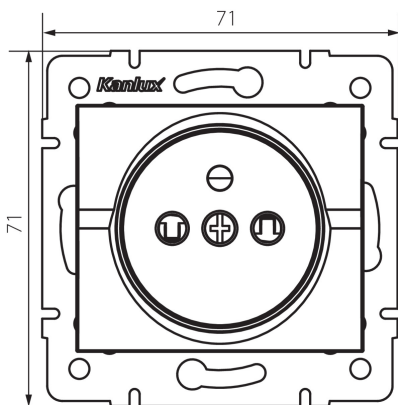

33603 LOGI 02-1250-142 cm

Priza electrica simpla tip Franta cu protectie la contact

5905339336033

Priză simpla cu împământare permite alimentarea unui circuit electric cu o sarcină maximă de 16A. În plus, soclul are un capac la contacte, care protejează împotriva posibilității de electrocutare.

DATE GENERALE:

Culoare: negru mat
Loc de montare: pentru încadrare în perete
Protecția contactelor: da
Lățime [mm]: 71
Înălțime [mm]: 71
Diameter of an installation box: 60
Installation depth: 25
Număr de prize: 1

DATE TEHNICE:

Tensiune nominală [V]: 250 AC
Curent nominal [A]: 16
Clasă de protecție împotriva șocurilor electrice: I
Material of contacts: CuZn70
Tip de împământare: tip e
Tip de bornă: terminal cu șurub
Material: ABS
Grad IP: 20

DATE LOGISTICE:

Cu sunt ambalate: 10
Număr de bucăți în ambalajul intermediar: 10
Număr de bucăți în ambalajul comun: 120
Greutate unitară netă [g]: 68
Greutate [g]: 80.33
Lungimea ambalajului unitar [cm]: 10
Lățimea ambalajului unitar [cm]: 4
Înălțimea ambalajului unitar [cm]: 14
Greutatea cutiei de carton [kg]: 9.6396
Lățimea cutiei de carton [cm]: 25.5