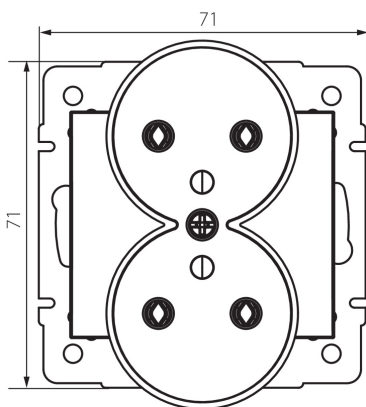

33604 LOGI 02-1253-142 cm

Priză tip Franta - dublă cu împământare

5905339336040

Priză dublă cu împământare permite alimentarea circuitelor electrice cu o sarcină maximă de 16A.

DATE GENERALE:

Culoare: negru mat
Loc de montare: pentru încastrare în perete
Lățime [mm]: 71
Înălțime [mm]: 71
Diameter of an installation box: 60
Installation depth: 25
Număr de prize: 2

DATE TEHNICE:

Tensiune nominală [V]: 250 AC
Curent nominal [A]: 16
Clasă de protecție împotriva șocurilor electrice: I
Material of contacts: CuZn70
Tip de împământare: tip e
Tip de bornă: terminal cu șurub
Material: ABS
Grad IP: 20

DATE LOGISTICE:

Cu sunt ambalate: 10
Număr de bucăți în ambalajul intermediar: 10
Număr de bucăți în ambalajul comun: 120
Greutate unitară netă [g]: 84
Greutate [g]: 101.67
Lungimea ambalajului unitar [cm]: 10
Lățimea ambalajului unitar [cm]: 5
Înălțimea ambalajului unitar [cm]: 14
Greutatea cutiei de carton [kg]: 12.2004
Lățimea cutiei de carton [cm]: 25.5
Înălțimea cutiei de carton [cm]: 32
Lungimea cutiei de carton [cm]: 44
Volumul cutiei de carton [m³]: 0.035904

33604 LOGI 02-1253-142 cm

Priză tip Franta - dublă cu impamantare