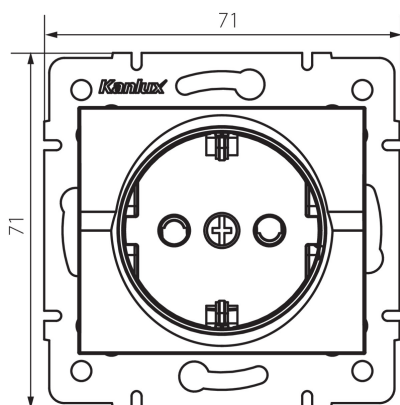

33606 LOGI 02-1240-142 cm

Priza electrica Schuko simpla cu protectie la contact

5905339336064

Priză simpla cu împământare (Schuko) permite alimentarea unui circuit electric cu o sarcină maximă de 16A. În plus, soclul are un capac la contacte, care protejează împotriva posibilității de electrocutare.

DATE GENERALE:

Culoare: negru mat
Loc de montare: pentru încadrare în perete
Protecția contactelor: da
Lățime [mm]: 71
Înălțime [mm]: 71
Diameter of an installation box: 60
Installation depth: 25
Număr de prize: 1

DATE TEHNICE:

Tensiune nominală [V]: 250 AC
Curent nominal [A]: 16
Clasă de protecție împotriva șocurilor electrice: I
Material of contacts: CuZn70
Tip de împământare: tip f
Tip de bornă: terminal cu șurub
Material: ABS
Grad IP: 20

33606 LOGI 02-1240-142 cm

Priza electrica Schuko simpla cu protectie la contact

Înălțimea cutiei de carton [cm]: 32
Lungimea cutiei de carton [cm]: 44
Volumul cutiei de carton [m³]: 0.037312