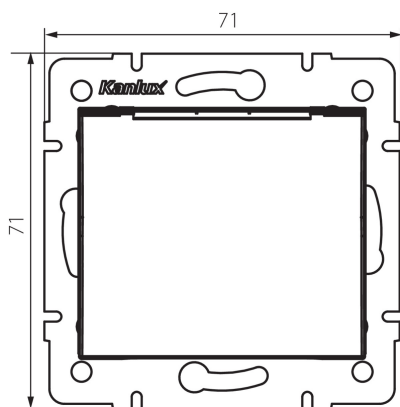

33607 LOGI 02-1561-142 cm

Priză de alimentare tip Franta - IP44

5905339336071

Priză simplă cu împământare permite alimentarea unui circuit electric cu o sarcină maximă de 16A. În plus, soclul are o clapetă de protecție, datorită căreia menține gradul de protecție IP 44 și poate fi instalat în locuri unde stropirea cu apă (baie) este periculoasă.

DATE GENERALE:

Culoare: negru mat
Loc de montare: pentru încadrare în perete
Lățime [mm]: 71
Înălțime [mm]: 71
Diameter of an installation box: 60
Installation depth: 25
Număr de prize: 1

DATE TEHNICE:

Tensiune nominală [V]: 250 AC
Curent nominal [A]: 16
Clasă de protecție împotriva șocurilor electrice: I
Material of contacts: CuZn70
Tip de împământare: tip e
Tip de bornă: terminal cu șurub
Material: ABS
Grad IP: 44

DATE LOGISTICE:

Cu sunt ambalate: 10
Număr de bucăți în ambalajul intermediar: 10
Număr de bucăți în ambalajul comun: 120
Greutate unitară netă [g]: 78
Greutate [g]: 92.17
Lungimea ambalajului unitar [cm]: 10
Lățimea ambalajului unitar [cm]: 5
Înălțimea ambalajului unitar [cm]: 14
Greutatea cutiei de carton [kg]: 11.0604
Lățimea cutiei de carton [cm]: 26.5

33607 LOGI 02-1561-142 cm

Priză de alimentare tip Franta - IP44

Înălțimea cutiei de carton [cm]: 32
Lungimea cutiei de carton [cm]: 44
Volumul cutiei de carton [m³]: 0.037312