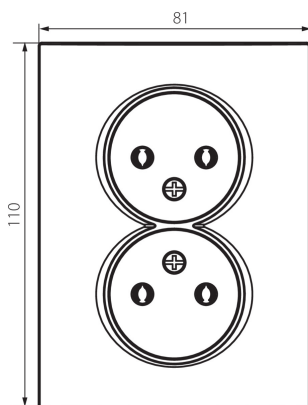

33608 LOGI 02-1280-142 cm

Priză dublă fără împământare - completă

5905339336088

Priză fără împământare completă. Nu este necesară o ramă suplimentară.

DATE GENERALE:

Culoare: negru mat
Loc de montare: pentru încadrare în perete
Lățime [mm]: 81
Înălțime [mm]: 110
Diameter of an installation box: 68
Installation depth: 25
Număr de prize: 2

DATE TEHNICE:

Tensiune nominală [V]: 250 AC
Curent nominal [A]: 16
Clasă de protecție împotriva șocurilor electrice: II
Material of contacts: CuZn70
Tip de împământare: 2P
Tip de bornă: terminal cu șurub
Material: ABS
Grad IP: 20

DATE LOGISTICE:

Cu sunt ambalate: 10
Număr de bucăți în ambalajul intermediar: 10
Număr de bucăți în ambalajul comun: 120
Greutate unitară netă [g]: 88
Greutate [g]: 104.42
Lungimea ambalajului unitar [cm]: 10
Lățimea ambalajului unitar [cm]: 4
Înălțimea ambalajului unitar [cm]: 18
Greutatea cutiei de carton [kg]: 12.5304
Lățimea cutiei de carton [cm]: 22
Înălțimea cutiei de carton [cm]: 51.2
Lungimea cutiei de carton [cm]: 49.5
Volumul cutiei de carton [m³]: 0.055757

33608 LOGI 02-1280-142 cm

Priză dublă fără împământare - completă