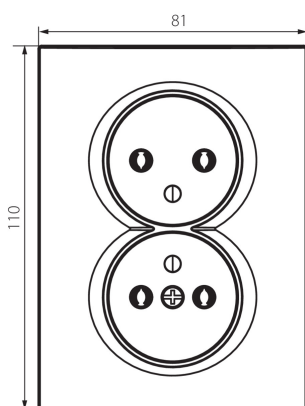

## 33611 LOGI 02-1261-142 cm

Priză dublă de alimentare tip Franta - completă

5905339336118

Priză completă dublă cu împământare - nu este necesară o ramă suplimentară.

### DATE GENERALE:

**Culoare:** negru mat  
**Loc de montare:** pentru încastrare în perete  
**Lățime [mm]:** 81  
**Înălțime [mm]:** 110  
**Diameter of an installation box:** 68  
**Installation depth:** 25  
**Număr de prize:** 2

### DATE TEHNICE:

**Tensiune nominală [V]:** 250 AC  
**Curent nominal [A]:** 16  
**Clasă de protecție împotriva șocurilor electrice:** I  
**Material of contacts:** CuZn70  
**Tip de împământare:** tip e  
**Tip de bornă:** terminal cu șurub  
**Material:** ABS  
**Grad IP:** 20

### DATE LOGISTICE:

**Cu sunt ambalate:** 10  
**Număr de bucăți în ambalajul intermediar:** 10  
**Număr de bucăți în ambalajul comun:** 120  
**Greutate unitară netă [g]:** 102  
**Greutate [g]:** 118.75  
**Lungimea ambalajului unitar [cm]:** 10  
**Lățimea ambalajului unitar [cm]:** 5  
**Înălțimea ambalajului unitar [cm]:** 18  
**Greutatea cutiei de carton [kg]:** 14.25  
**Lățimea cutiei de carton [cm]:** 25  
**Înălțimea cutiei de carton [cm]:** 52.5  
**Lungimea cutiei de carton [cm]:** 52  
**Volumul cutiei de carton [m³]:** 0.06825