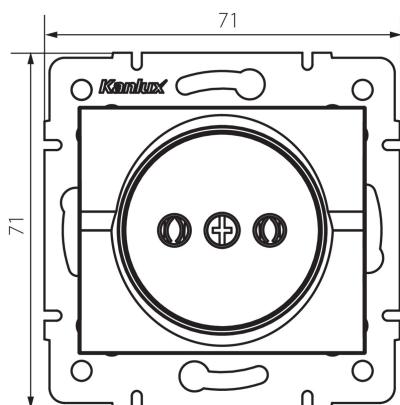

## 33612 LOGI 02-1210-142 cm

Priza simpla de alimentare

5905339336125

Priză simpla fără împământare permite alimentarea circuitului electric cu o sarcină maximă de 16A.

### DATE GENERALE:

**Culoare:** negru mat  
**Loc de montare:** pentru încadrare în perete  
**Lățime [mm]:** 71  
**Înălțime [mm]:** 71  
**Diameter of an installation box:** 60  
**Installation depth:** 25  
**Număr de prize:** 1

### DATE TEHNICE:

**Tensiune nominală [V]:** 250 AC  
**Curent nominal [A]:** 16  
**Clasă de protecție împotriva șocurilor electrice:** II  
**Material of contacts:** CuZn70  
**Tip de împământare:** 2P  
**Tip de bornă:** terminal cu șurub  
**Material:** ABS  
**Grad IP:** 20

## **33612** LOGI 02-1210-142 cm

---

Priza simpla de alimentare