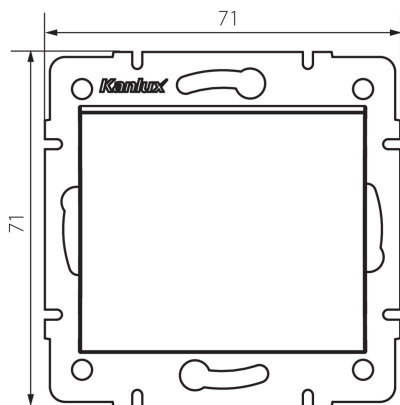

33616 LOGI 02-1050-142 cm

Intrerupator de scara

5905339336163

Intrerupatorul de scara este utilizat pentru a controla circuitul lămpilor sau grupul de lămpi din două locuri diferite.

DATE GENERALE:

Culoare: negru mat

Loc de montare: pentru încadrare în perete

Iluminare de fundal: nu

Lățime [mm]: 71

Înălțime [mm]: 71

Diameter of an installation box: 60

Installation depth: 25

DATE TEHNICE:

Tensiune nominală [V]: 250 AC

Material of contacts: CuZn70

Tip de bornă: terminal cu șurub

Material: ABS

Număr de pârgii: 1

Curent nominal [AX]: 10

Grad IP: 20

DATE LOGISTICE:

Cu sunt ambalate: 10

Număr de bucăți în ambalajul intermediar: 10

Număr de bucăți în ambalajul comun: 120

Greutate unitară netă [g]: 70

Greutate [g]: 82.58

Lungimea ambalajului unitar [cm]: 10

Lățimea ambalajului unitar [cm]: 4