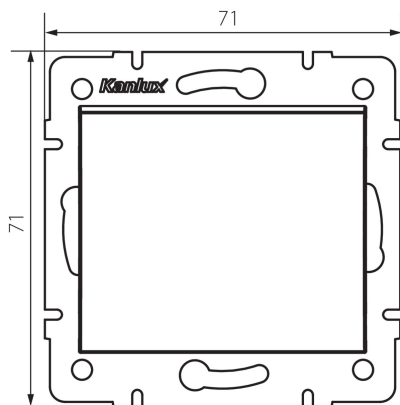

33620 LOGI 02-1021-142 cm

Fara contact

5905339336200

Intrerupatorul de închidere este utilizat pentru a controla releele de timp prin impuls (controlul circuitului lămpilor sau grupului de lămpi, controlul mecanismelor porților și ușilor).

DATE GENERALE:

Culoare: negru mat
Loc de montare: pentru încastrare în perete
Lățime [mm]: 71
Înălțime [mm]: 71
Diameter of an installation box: 60
Installation depth: 25

DATE TEHNICE:

Tensiune nominală [V]: 250 AC
Material of contacts: CuZn70
Tip de bornă: terminal cu șurub
Material: ABS
Număr de pârghii: 1
Curent nominal [AX]: 10
Grad IP: 20

DATE LOGISTICE:

Cu sunt ambalate: 10
Număr de bucăți în ambalajul intermediar: 10
Număr de bucăți în ambalajul comun: 120
Greutate unitară netă [g]: 70
Greutate [g]: 82.25
Lungimea ambalajului unitar [cm]: 10
Lățimea ambalajului unitar [cm]: 4
Înălțimea ambalajului unitar [cm]: 14
Greutatea cutiei de carton [kg]: 9.87
Lățimea cutiei de carton [cm]: 25.5
Înălțimea cutiei de carton [cm]: 32
Lungimea cutiei de carton [cm]: 44
Volumul cutiei de carton [m³]: 0.035904