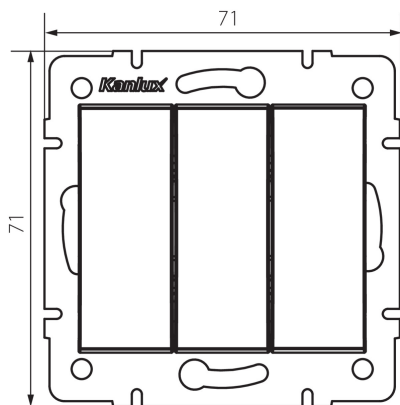

33621 LOGI 02-1090-142 cm

Intrerupator triplu

5905339336217

Intrerupatorul triplu este utilizat pentru a controla circuitul a trei lămpi sau a trei grupuri de lămpi dintr-un singur loc.

DATE GENERALE:

Culoare: negru mat

Loc de montare: pentru încadrare în perete

Iluminare de fundal: nu

Lățime [mm]: 71

Înălțime [mm]: 71

Diameter of an installation box: 60

Installation depth: 25

DATE TEHNICE:

Tensiune nominală [V]: 250 AC

Material of contacts: CuZn70

Tip de bornă: terminal cu șurub

Material: ABS

Număr de pârgii: 3

Curent nominal [AX]: 10

Grad IP: 20

DATE LOGISTICE:

Cu sunt ambalate: 10

Număr de bucăți în ambalajul intermediar: 10

Număr de bucăți în ambalajul comun: 120

Greutate unitară netă [g]: 74

Greutate [g]: 86.25

Lungimea ambalajului unitar [cm]: 10

Lățimea ambalajului unitar [cm]: 4.5