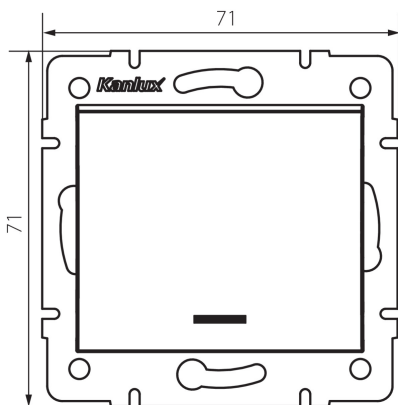

33622 LOGI 02-1110-142 cm

Intrerupator cu un singur pol cu LED

5905339336224

Intrerupatorul cu un singur pol este utilizat pentru a controla circuitul unei lămpi sau al unui grup de lămpi dintr-un singur loc. Intrerupatorul are iluminare LED.

DATE GENERALE:

Culoare: negru mat
Loc de montare: pentru încastrare în perete
Iluminare de fundal: da
Lățime [mm]: 71
Înălțime [mm]: 71
Diameter of an installation box: 60
Installation depth: 25

DATE TEHNICE:

Tensiune nominală [V]: 250 AC
Material of contacts: CuZn70
Tip de bornă: terminal cu șurub
Material: ABS
Număr de pârgii: 1
Curent nominal [AX]: 10
Grad IP: 20

DATE LOGISTICE:

Cu sunt ambalate: 10
Număr de bucăți în ambalajul intermediar: 10
Număr de bucăți în ambalajul comun: 120
Greutate unitară netă [g]: 70
Greutate [g]: 82.58
Lungimea ambalajului unitar [cm]: 10
Lățimea ambalajului unitar [cm]: 4
Înălțimea ambalajului unitar [cm]: 14
Greutatea cutiei de carton [kg]: 9.9096
Lățimea cutiei de carton [cm]: 25.5
Înălțimea cutiei de carton [cm]: 32
Lungimea cutiei de carton [cm]: 44
Volumul cutiei de carton [m³]: 0.035904