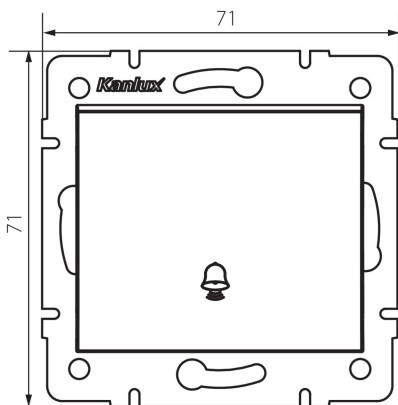

33624 LOGI 02-1030-142 cm

Sonerie fara contact

5905339336248

Contactor deschis normal - soneria este utilizata pentru a controla mecanismele releelor de sonerie. Contactorul nu are cheia imprimata.

DATE GENERALE:

Culoare: negru mat
Loc de montare: pentru încastrare în perete
Lățime [mm]: 71
Înălțime [mm]: 71
Diameter of an installation box: 60
Installation depth: 25

DATE TEHNICE:

Tensiune nominală [V]: 250 AC
Material of contacts: CuZn70
Tip de bornă: terminal cu șurub
Material: ABS
Număr de pârghii: 1
Curent nominal [AX]: 10
Grad IP: 20

DATE LOGISTICE:

Cu sunt ambalate: 10
Număr de bucăți în ambalajul intermediar: 10
Număr de bucăți în ambalajul comun: 120
Greutate unitară netă [g]: 72
Greutate [g]: 84.33
Lungimea ambalajului unitar [cm]: 9
Lățimea ambalajului unitar [cm]: 5
Înălțimea ambalajului unitar [cm]: 14
Greutatea cutiei de carton [kg]: 10.1196
Lățimea cutiei de carton [cm]: 25.5
Înălțimea cutiei de carton [cm]: 32
Lungimea cutiei de carton [cm]: 44
Volumul cutiei de carton [m³]: 0.035904