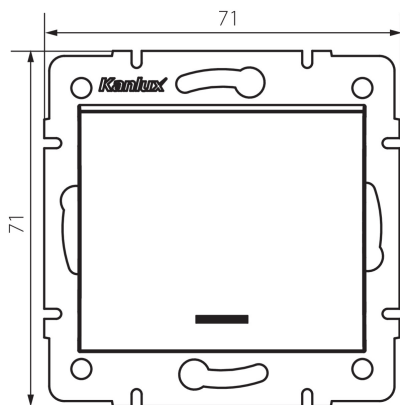

33625 LOGI 02-1140-142 cm

Intrerupator de scara cu LED

5905339336255

Intrerupatorul de scara cu LED este utilizat pentru a controla circuitul lămpii sau un grup de lămpi din două locuri diferite. Intrerupatorul are iluminare LED.

DATE GENERALE:

Culoare: negru mat
Loc de montare: pentru încastrare în perete
Iluminare de fundal: da
Lățime [mm]: 71
Înălțime [mm]: 71
Diameter of an installation box: 60
Installation depth: 25

DATE TEHNICE:

Tensiune nominală [V]: 250 AC
Material of contacts: CuZn70
Tip de bornă: terminal cu șurub
Material: ABS
Număr de pârgii: 1
Curent nominal [AX]: 10
Grad IP: 20

DATE LOGISTICE:

Cu sunt ambalate: 10
Număr de bucăți în ambalajul intermediar: 10
Număr de bucăți în ambalajul comun: 120
Greutate unitară netă [g]: 74
Greutate [g]: 86.58
Lungimea ambalajului unitar [cm]: 10
Lățimea ambalajului unitar [cm]: 4
Înălțimea ambalajului unitar [cm]: 13
Greutatea cutiei de carton [kg]: 10.3896
Lățimea cutiei de carton [cm]: 25.5
Înălțimea cutiei de carton [cm]: 32
Lungimea cutiei de carton [cm]: 44
Volumul cutiei de carton [m³]: 0.035904