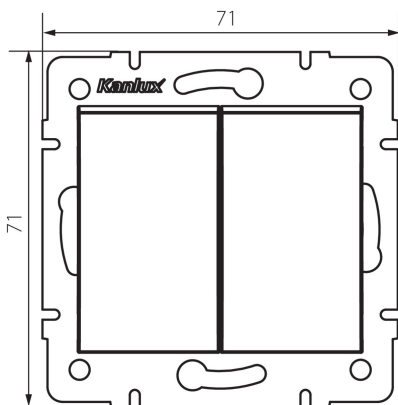

33629 LOGI 02-1022-142 cm

Contactor dublu

5905339336293

Contactorul dublu este utilizat pentru a controla două grupuri de relee de timp prin impuls (controlul circuitului lămpilor sau a grupului de lămpi, controlul mecanismelor porților și ușilor).

DATE GENERALE:

Culoare: negru mat
Loc de montare: pentru încastrare în perete
Lățime [mm]: 71
Înălțime [mm]: 71
Diameter of an installation box: 60
Installation depth: 25

DATE TEHNICE:

Tensiune nominală [V]: 250 AC
Material of contacts: CuZn70
Tip de bornă: terminal cu șurub
Material: ABS
Număr de pârghii: 2
Curent nominal [AX]: 10
Grad IP: 20

DATE LOGISTICE:

Cu sunt ambalate: 10
Număr de bucăți în ambalajul intermediar: 10
Număr de bucăți în ambalajul comun: 120
Greutate unitară netă [g]: 74
Greutate [g]: 86.67
Lungimea ambalajului unitar [cm]: 10
Lățimea ambalajului unitar [cm]: 4
Înălțimea ambalajului unitar [cm]: 14
Greutatea cutiei de carton [kg]: 10.4004
Lățimea cutiei de carton [cm]: 25.5
Înălțimea cutiei de carton [cm]: 32
Lungimea cutiei de carton [cm]: 44
Volumul cutiei de carton [m³]: 0.035904

33629 LOGI 02-1022-142 cm

Contactor dublu