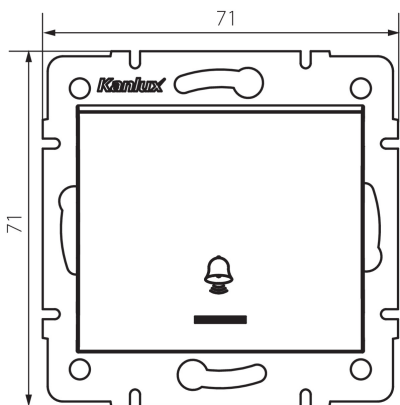

33632 LOGI 02-1080-142 cm

Sonerie fara contact cu LED

5905339336323

Contactor deschis normal - soneria este utilizata pentru a controla mecanismele releelor de sonerie. Contactorul are iluminare LED si nu are cheia imprimata.

DATE GENERALE:

Culoare: negru mat
Loc de montare: pentru încastrare în perete
Iluminare de fundal: da
Lățime [mm]: 71
Înălțime [mm]: 71
Diameter of an installation box: 60
Installation depth: 25

DATE TEHNICE:

Tensiune nominală [V]: 250 AC
Material of contacts: CuZn70
Tip de bornă: terminal cu șurub
Material: ABS
Număr de pârgii: 1
Curent nominal [AX]: 10
Grad IP: 20

DATE LOGISTICE:

Cu sunt ambalate: 10
Număr de bucăți în ambalajul intermediar: 10
Număr de bucăți în ambalajul comun: 120
Greutate unitară netă [g]: 70
Greutate [g]: 82.58
Lungimea ambalajului unitar [cm]: 10
Lățimea ambalajului unitar [cm]: 4
Înălțimea ambalajului unitar [cm]: 14
Greutatea cutiei de carton [kg]: 9.9096
Lățimea cutiei de carton [cm]: 25.5
Înălțimea cutiei de carton [cm]: 32
Lungimea cutiei de carton [cm]: 44
Volumul cutiei de carton [m³]: 0.035904