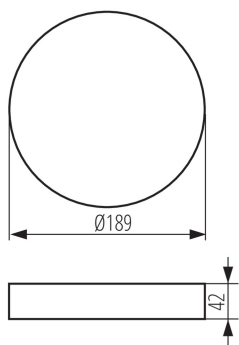

33653 AREL FRAME DO 20W W

Accesoriu pentru corpul de iluminat de tip downlight

5905339336538

DATE GENERALE:

Culoare: alb

Loc de montare: pentru montare pe tavan

Înălțime [mm]: 42

Diametru [mm]: 189

DATE TEHNICE:

Materialul carcasei: material din plastic

DATE LOGISTICE:

Cu sunt ambalate: 40

Număr de bucăți în ambalajul intermediar: 1

Număr de bucăți în ambalajul comun: 40

Greutate unitară netă [g]: 124

Greutate [g]: 221.5

Lungimea ambalajului unitar [cm]: 19.5

Lățimea ambalajului unitar [cm]: 4.5

Înălțimea ambalajului unitar [cm]: 19.5

Greutatea cutiei de carton [kg]: 8.86

Lățimea cutiei de carton [cm]: 41

Înălțimea cutiei de carton [cm]: 41

Lungimea cutiei de carton [cm]: 49

Volumul cutiei de carton [m³]: 0.082369