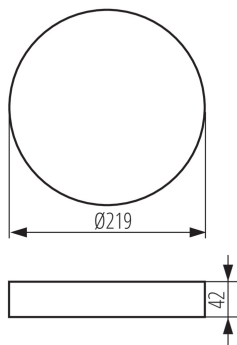

33655 AREL FRAME DO 25W W

Accesoriu pentru corpul de iluminat de tip downlight

5905339336552

DATE GENERALE:

Culoare: alb

Loc de montare: pentru montare pe tavan

Înălțime [mm]: 42

Diametru [mm]: 219

DATE TEHNICE:

Materialul carcasei: material din plastic

DATE LOGISTICE:

Cu sunt ambalate: 40

Număr de bucăți în ambalajul intermediar: 1

Număr de bucăți în ambalajul comun: 40

Greutate unitară netă [g]: 156

Greutate [g]: 280

Lungimea ambalajului unitar [cm]: 23

Lățimea ambalajului unitar [cm]: 4.5

Înălțimea ambalajului unitar [cm]: 23

Greutatea cutiei de carton [kg]: 11.2

Lățimea cutiei de carton [cm]: 48

Înălțimea cutiei de carton [cm]: 49

Lungimea cutiei de carton [cm]: 49

Volumul cutiei de carton [m³]: 0.115248